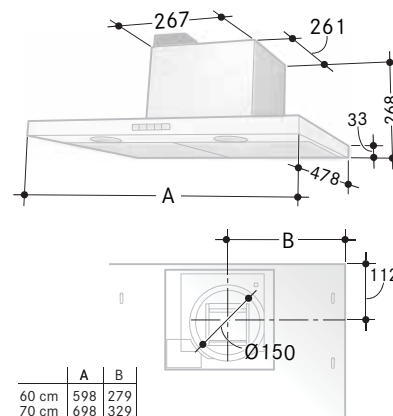

## 602 System lägenhet och villa

Spiskåpa för montering infälld eller under skåprad.  
LED-belysning. Metalltrådsfilter.  
Produktbeskrivning, se sid 61.

<b>Bredd</b>	60 cm
<b>Osuppfångning</b>	75 % vic 165 m <sup>3</sup> /h (46 l/s)
<b>Belysning</b>	2x2 W
<b>Elanslutning</b>	230 V skyddsjordad. Stickproppsanslutning (lgh). Fast anslutning av behörig elektriker (villa).
<b>Montagehöjd min.</b>	450 mm vid elspis 650 mm vid gasspis
<b>Kanalanslutning</b>	ø 125/160 mm
<b>Anslutningstillb.</b>	Se sidan 80, bild 2