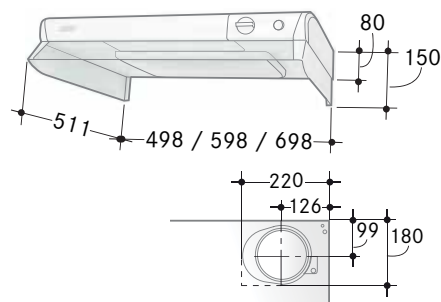

## 251 System lägenhet och villa

- Bredd** 50, 60 och 70 cm
- Osufffångning** 75 % vid 140 m<sup>3</sup>/h (39 l/s)
- Belysning** 11 W, 60 och 70 cm  
9 W, 50 cm
- Elanslutning** 230 V skyddsjordad.  
Stickpropps-  
anslutning (lgh).  
Fast anslutning av  
behörig elektriker (villa).
- Montagehöjd min.** 400 mm vid elspis  
650 mm vid gasspis
- Kanalanslutning** ø 125 mm
- Anslutningstillb.** Se sidan 80, bild 1