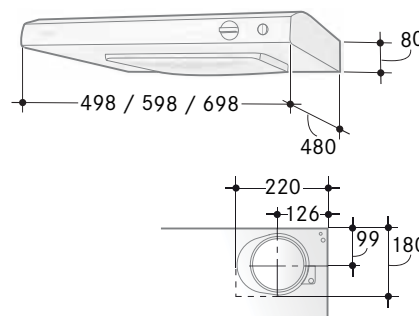

## Tillbehör

**1 7 38 40 43 44**

<b>Bredd</b>	50, 60 och 70 cm
<b>Osuppfångning</b>	75 % vid 165 m <sup>3</sup> /h (46 l/s)
<b>Belysning</b>	11 W, 60 och 70 cm 9 W, 50 cm
<b>Elanslutning</b>	Fast anslutning av behörig elektriker (villa).
<b>Montagehöjd min.</b>	400 mm vid elspis 650 mm vid gasspis
<b>Kanalanslutning</b>	ø 125 mm
<b>Anslutningstillb.</b>	Se sidan 80, bild 1