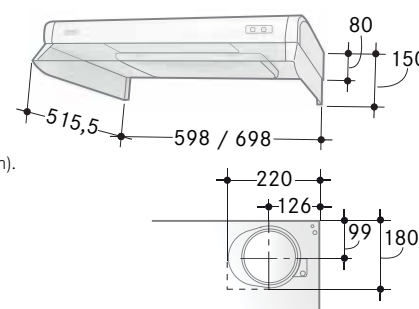

## Tillbehör

**1 7 39**

<b>Bredd</b>	60 och 70 cm
<b>Osuppfångning</b>	75 % vid 140 m <sup>3</sup> /h (39 l/s)
<b>Belysning</b>	11 W, 60 och 70 cm
<b>Elanslutning</b>	230 V skyddsjordad. Stickproppsanslutning (Lgh).
<b>Montagehöjd min.</b>	400 mm vid elspis 650 mm vid gasspis
<b>Kanalanslutning</b>	ø 125 mm
<b>Anslutningstillb.</b>	Se sidan 80, bild 1