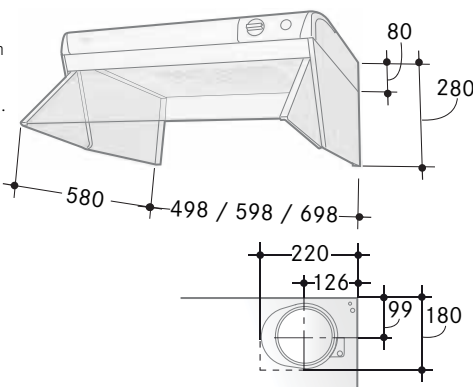

## 252-10 System lägenhet

- Bredd** 50, 60 och 70 cm
- Osufffångning** 75 % vid 100 m<sup>3</sup>/h  
(28 l/s)
- Belysning** 11 W, 60 och 70 cm  
9 W, 50 cm
- Elanslutning** 230 V skyddsjordad.  
Stickpropps-  
anslutning (Lgh).
- Montagehöjd min.** 400 mm vid elspis  
650 mm vid gasspis
- Kanalanslutning** ø 125 mm
- Anslutningstillb.** Se sidan 80, bild 1